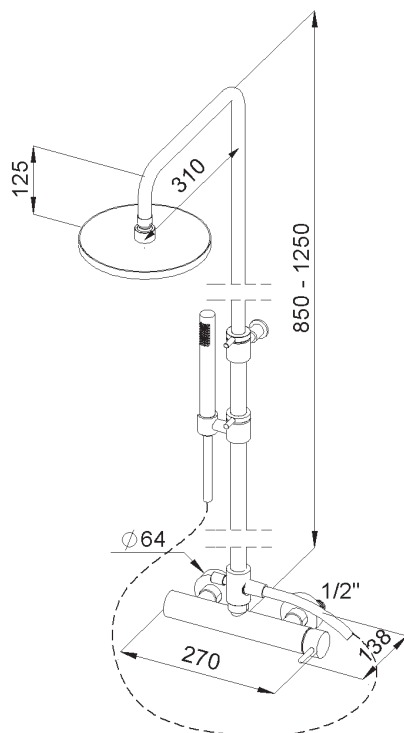

PRODUCT TECHNICAL SHEET

Collection :	PLUG	Ref. :	4570.--.32
---------------------	-------------	---------------	-------------------

Set mitigeur de douche apparent, douchette et colonne avec tête de douche Ø 200mm

Opbouw ééngreeps douchemengkraan set, handdouche en douchezuil met hoofddouche Ø 200mm

Wall-mounted single-lever shower mixer set, handshower and shower arm with shower head Ø 200mm

Picture

Product details

Flow at 3 bar : Restricted 15,0 l/min (Shower)
20,0 l/min (Handshower)

Internal mechanism : Mixer ceramic cartridge (90°)

Note : Handshower hose 1,5m

Technical drawing

RA0.V01