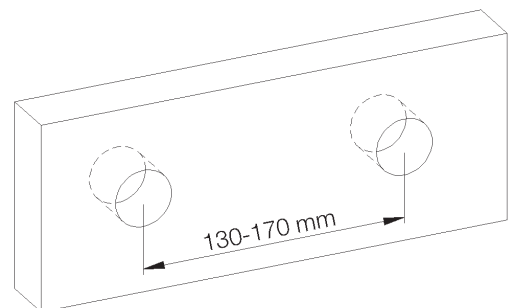

PRODUCT TECHNICAL SHEET

Collection :	PLUG	Ref. :	4570.--.32
---------------------	-------------	---------------	-------------------

Set mitigeur de douche apparent, douchette et colonne avec tête de douche Ø 200mm

Opbouw ééngreeps douchemengkraan set, handdouche en douchezuil met hoofddouche Ø 200mm

Wall-mounted single-lever shower mixer set, handshower and shower arm with shower head Ø 200mm

Picture

Product details

Flow at 3 bar : Restricted 15,0 l/min (Shower)
20,0 l/min (Handshower)

Internal mechanism : Mixer ceramic cartridge (90°)

Note : Handshower hose 1,5m

Technical drawing

RA0.V01